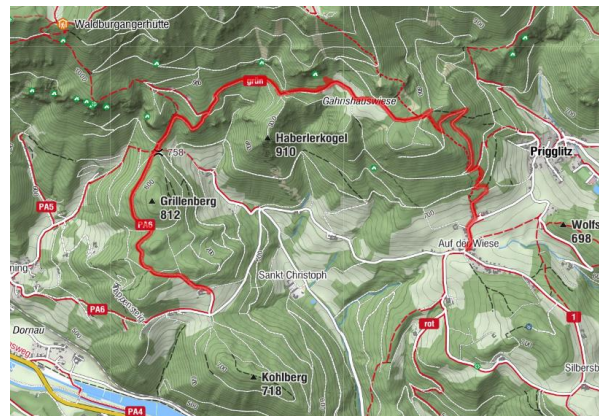

Wanderung: 1 Mai 2025 Prigglitz- Umgebung

Wann: **Donnerstag, 01.05.2025**
Abfahrt: 09:00 Uhr Marktplatz Pottendorf

oder: Park and Ride-A2, Wr. Neustadt West **ca. 9:25h** (bitte bekanntgeben)

Organisator: Robert Glock, **0660/5115702**

Wir fahren über Gloggnitz nach Grillenberg zum GH. Schweighofer. Während die Beifahrer einen zweiten Kaffee genießen können, stellen die Chauffeure die Autos nach Prigglitz- „Auf der Wiese“. Mit einem Auto fahren wir wieder zum Gasthaus zurück und werden auch einen schnellen Kaffee nachholen.

Jetzt beginnt unsere Wanderung. Wir umrunden den Grillenberg in nördlicher Richtung. Bald erreichen wir die Gahnshauswiese, ein idyllischer Platz zum Innehalten.

Im anschließenden Abstieg, bisher haben wir vom Aufstieg gar nichts bemerkt- so gemütlich ging es, wandern wir zum Punkt Auf der Wiese wo unsere Autos stehen. In ein paar Minuten später sind wir wieder beim GH. Schweighofer, wo wir uns vor der Heimfahrt stärken können.

Wanderung: Länge 7 km, Anstieg 280 m

Auf zahlreiche Teilnahme freut sich
mit einem herzlichen Berg frei

Robert
