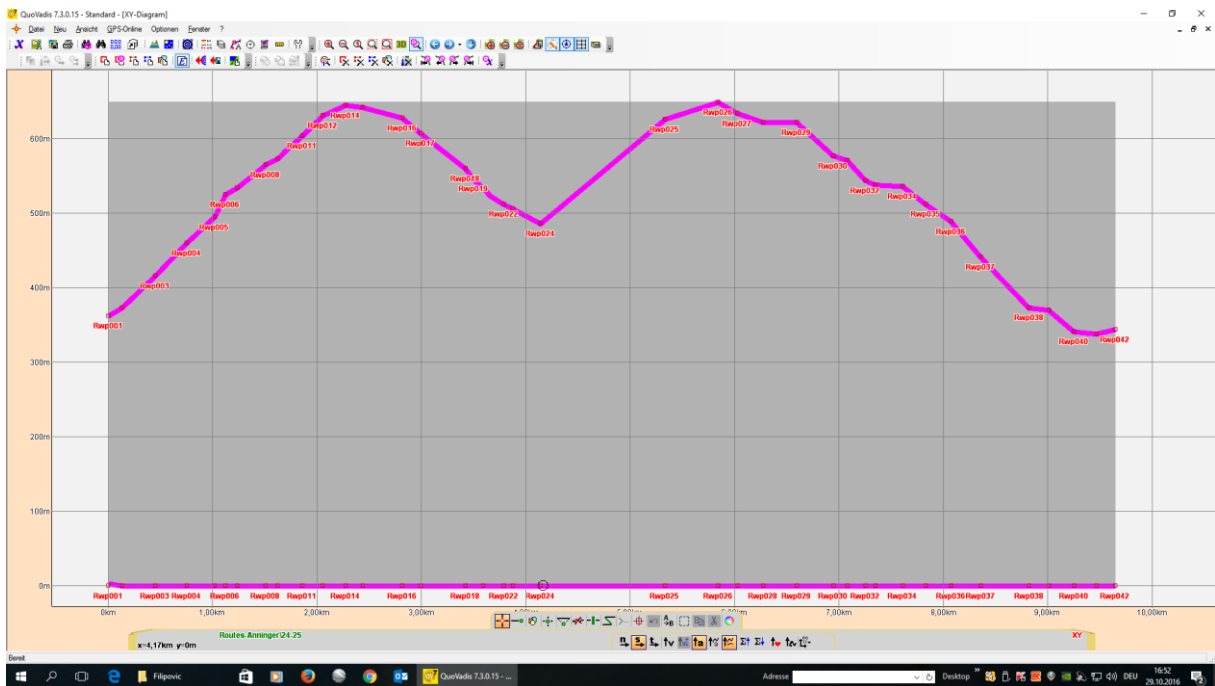

Wanderung Wienerwald

Gaaden – Anninger Schutzhaus – Krauste Linde – Anninger Schutzhaus – Lehnstuhl - Gaaden

Länge 9,7 Km

Dauer 04:00 Std

Aufstieg 450 m

Abstieg 450 m