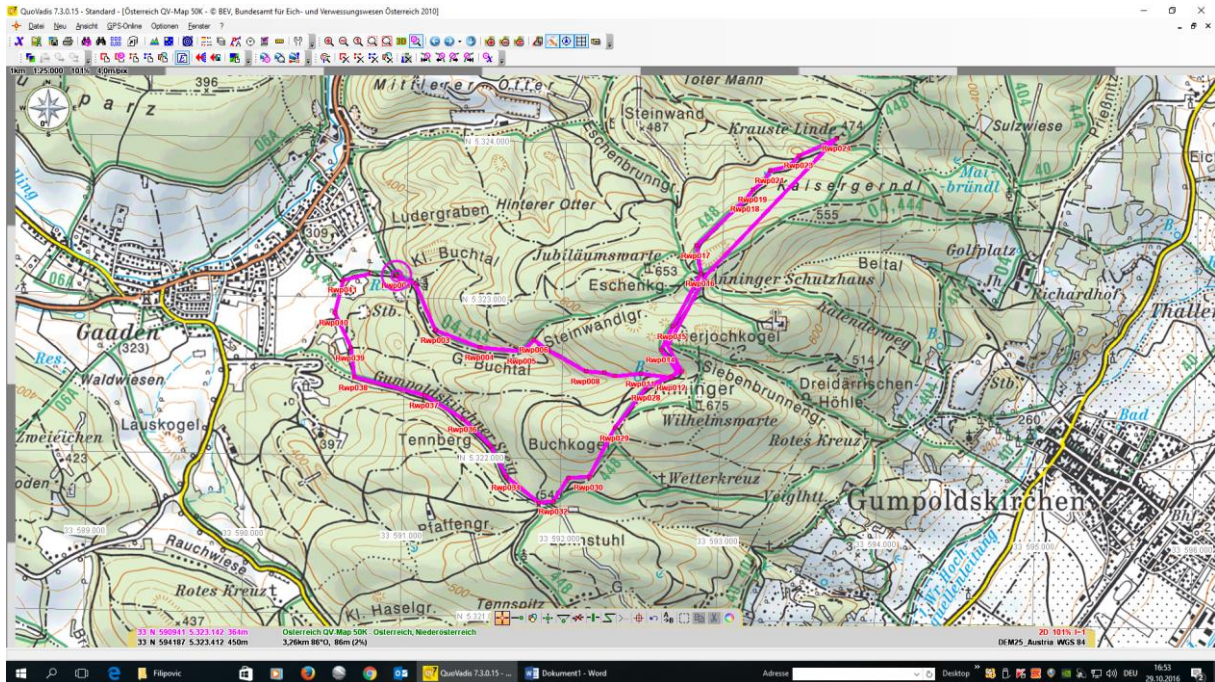

Wanderung Wienerwald

Gaaden – Anninger Schutzhaus – Krauste Linde – Anninger Schutzhaus – Lehnstuhl - Gaaden

Länge 9,7 Km

Dauer 04:00 Std

Aufstieg 450 m

Abstieg 450 m